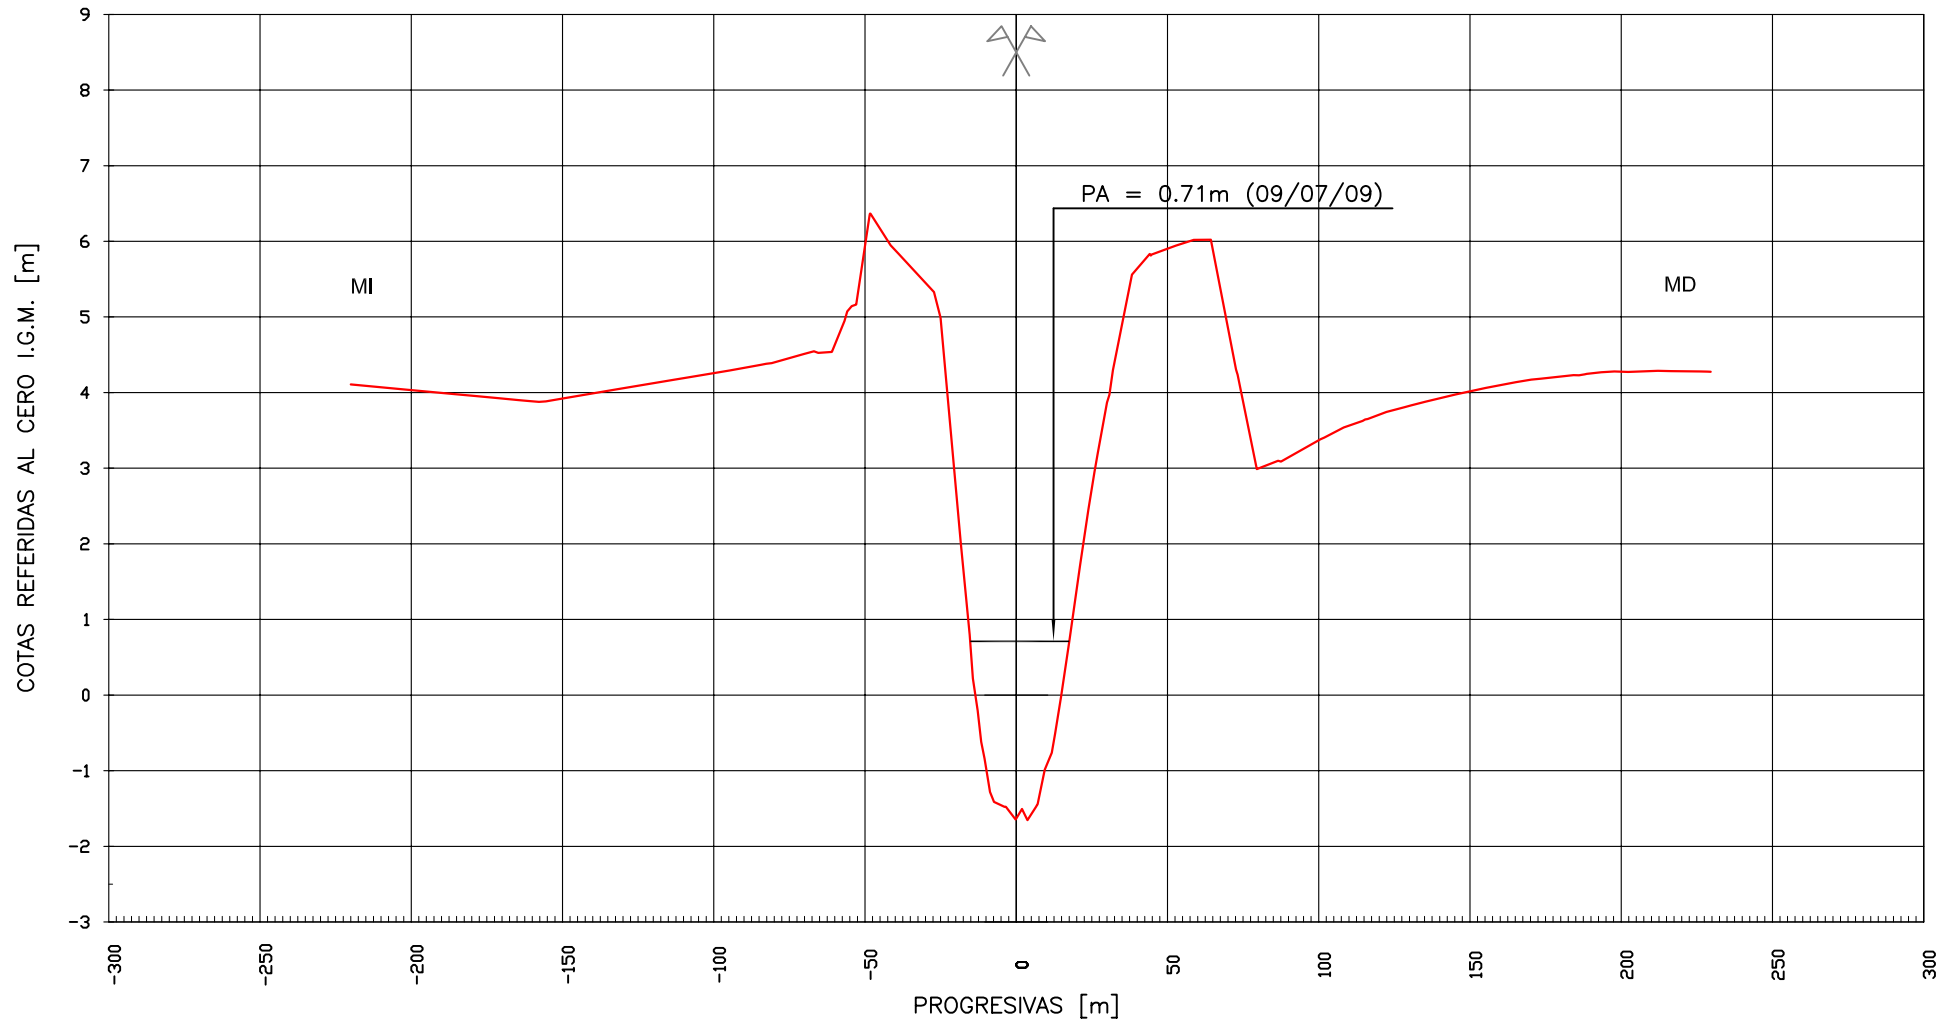

RIACHUELO  
PERFIL : A\_0+500

ORIGEN PERFIL  
No = 6155681.96  
Eo = 5637979.68  
Az = 314.210°

ESCALAS  
HORIZONTAL: 1:2500  
VERTICAL: 1:100

ZONA:  
Riachuelo

NOMBRE PERFIL :  
A\_0+500