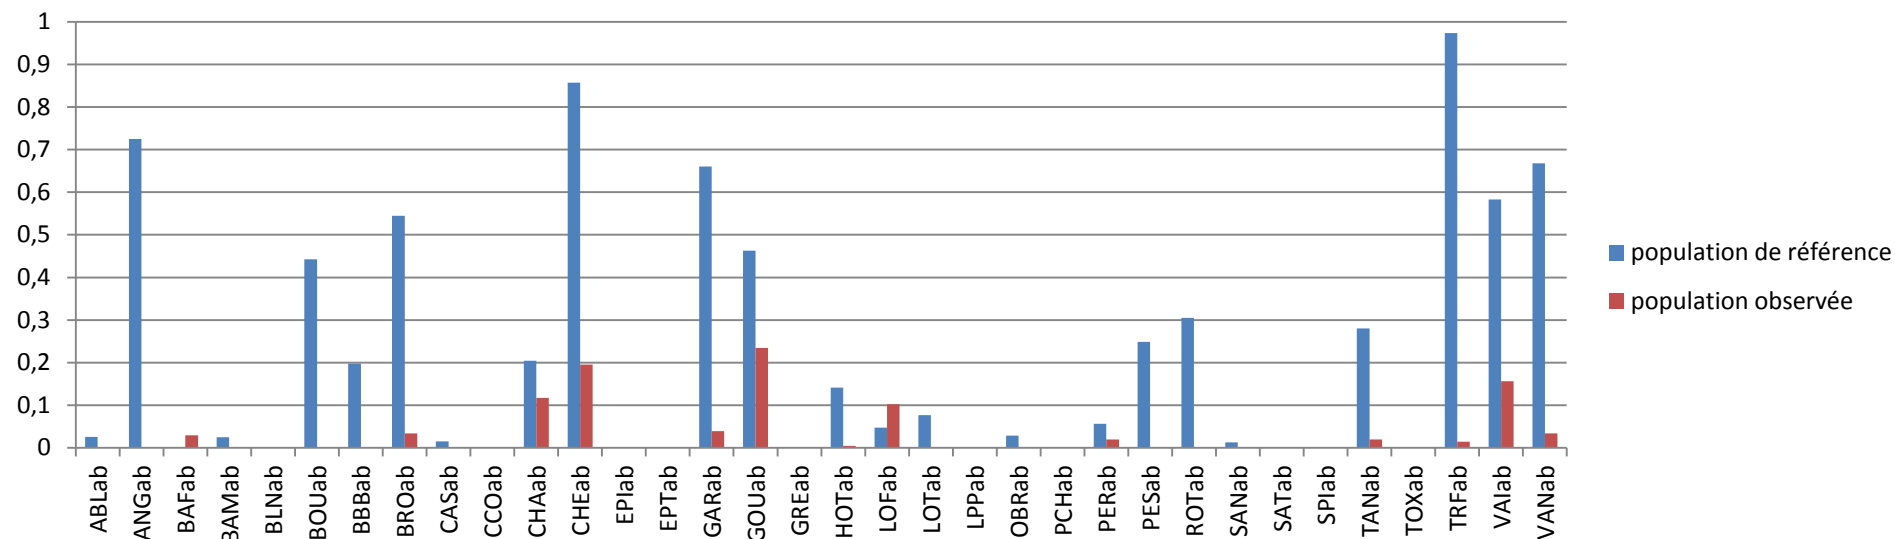

Comparaison entre la population de référence attendue sur la Meuse à Domrély-la-pucelle et la population observée lors d'une pêche en 2004

Comparaison entre la population de référence sur le Vair à Soulosse-sous-saint-élophe et une pêche électrique en 2004