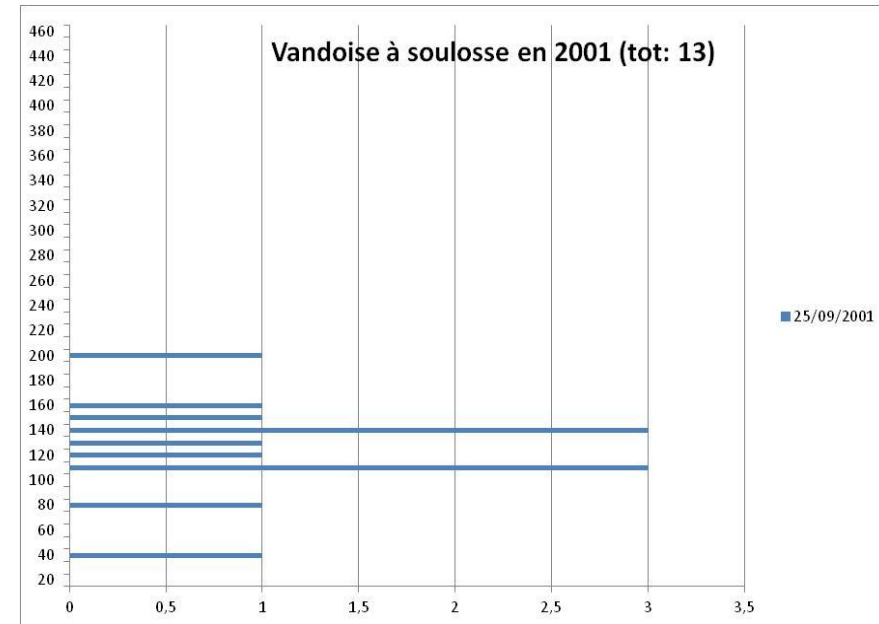

Taille des vandoises pêchées à la station de Soulosse-sous-Saint-Elophe

Abscisse : effectif

Ordonnée : taille en mm

D'après les informations recueillies sur la base de données IMAGE