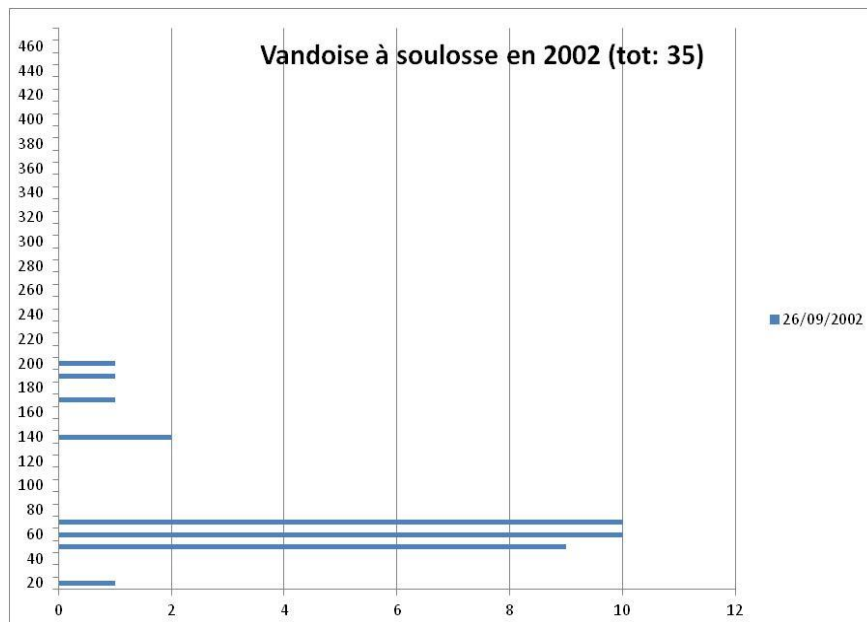

Taille des vandoises pêchées à la station de Soulosse-sous-Saint-Elophe

Abscisse : effectif

Ordonnée : taille en mm

D'après les informations recueillies sur la base de données IMAGE