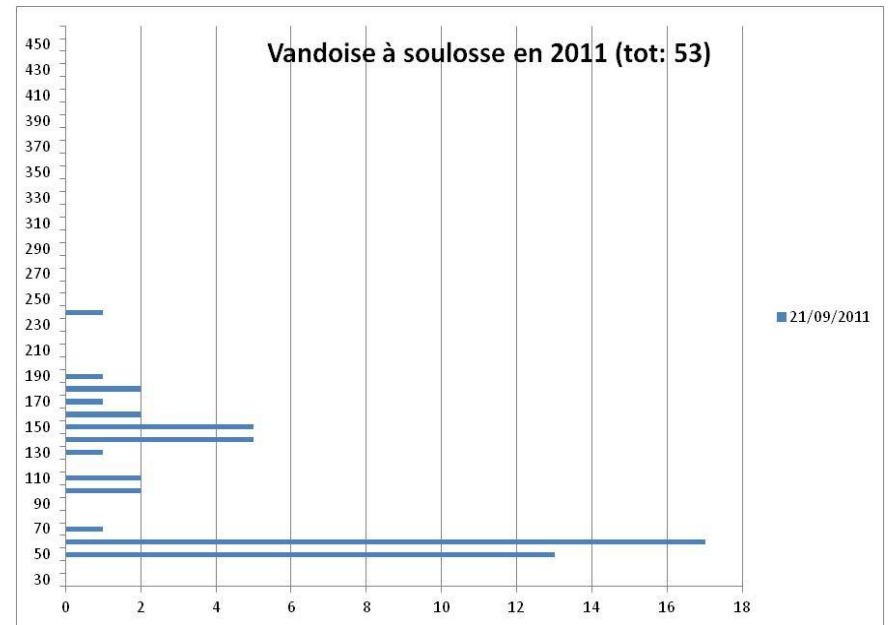

Taille des vandoises pêchées à la station de Soulosse-sous-Saint-Elophe

Abscisse : effectif

Ordonnée : taille en mm

D'après les informations recueillies sur la base de données IMAGE