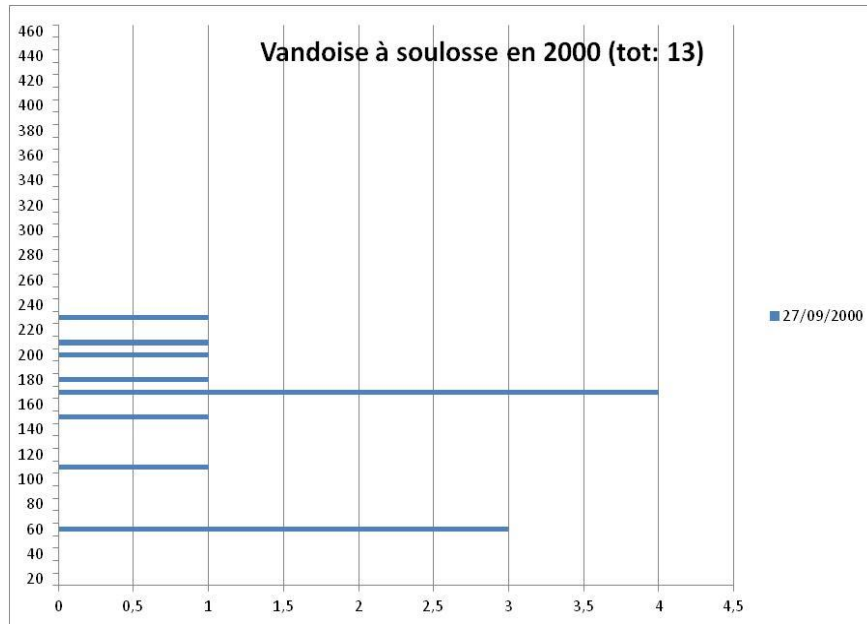

Taille des vandoises pêchées à la station de Soulosse-sous-Saint-Elophe

Abscisse : effectif

Ordonnée : taille en mm

D'après les informations recueillies sur la base de données IMAGE