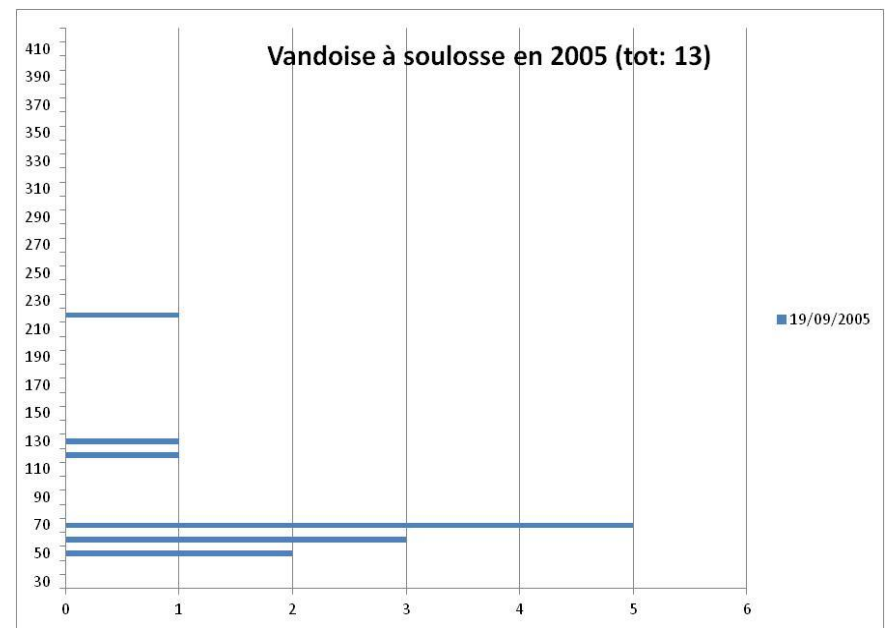

Taille des vandoises pêchées à la station de Soulosse-sous-Saint-Elophe

Abscisse : effectif

Ordonnée : taille en mm

D'après les informations recueillies sur la base de données IMAGE