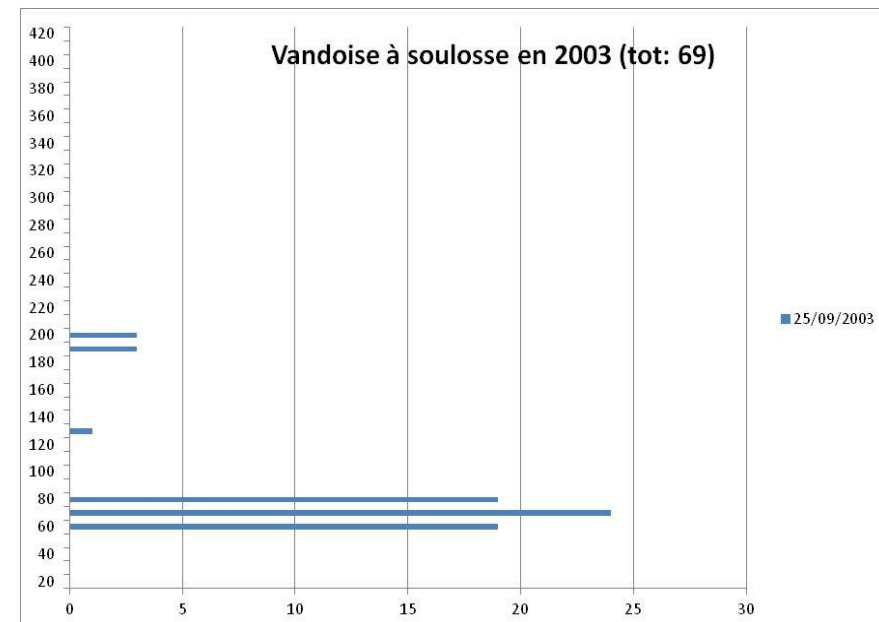

Taille des vandoises pêchées à la station de Soulosse-sous-Saint-Elophe

Abscisse : effectif

Ordonnée : taille en mm

D'après les informations recueillies sur la base de données IMAGE