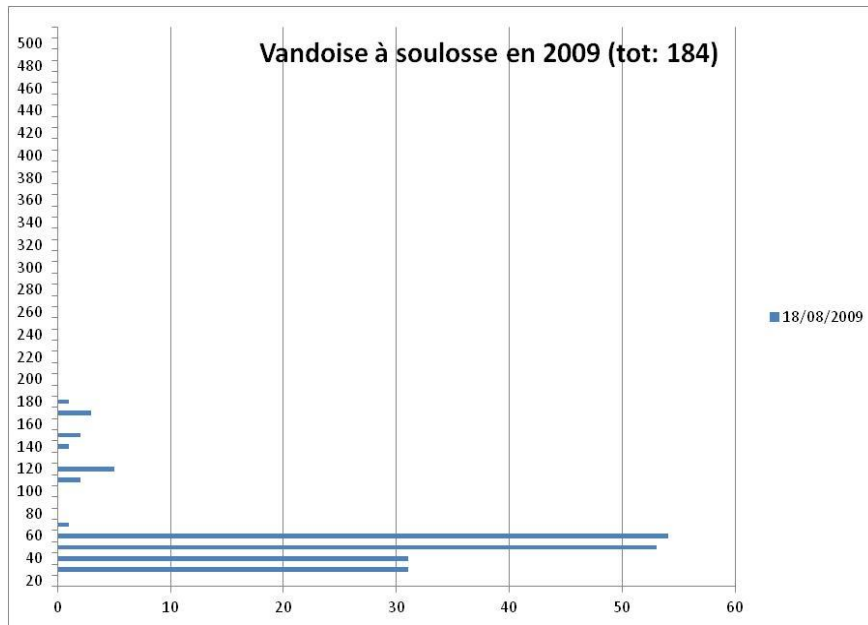

Taille des vandoises pêchées à la station de Soulosse-sous-Saint-Elophe

Abscisse : effectif

Ordonnée : taille en mm

D'après les informations recueillies sur la base de données IMAGE