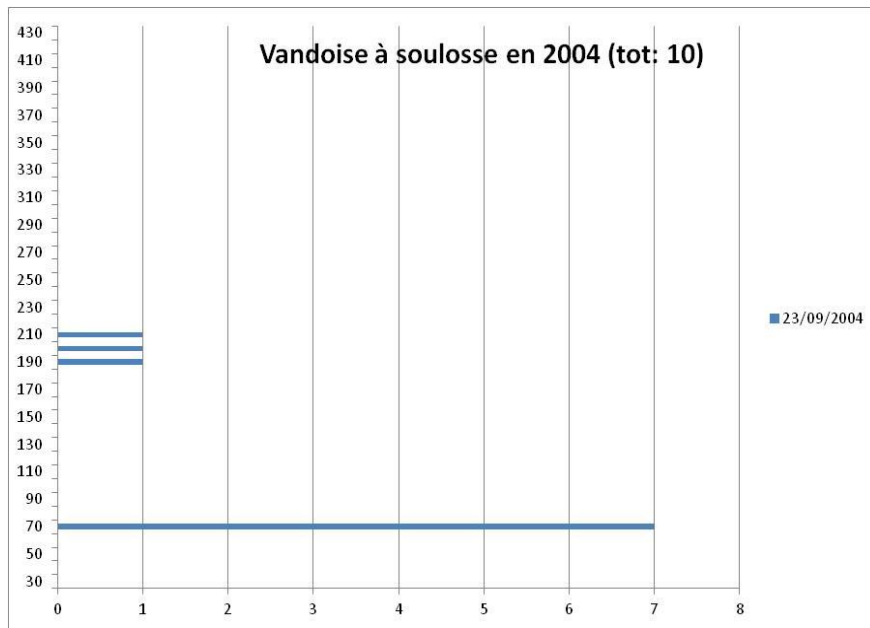

Taille des vandoises pêchées à la station de Soulosse-sous-Saint-Elophe

Abscisse : effectif

Ordonnée : taille en mm

D'après les informations recueillies sur la base de données IMAGE