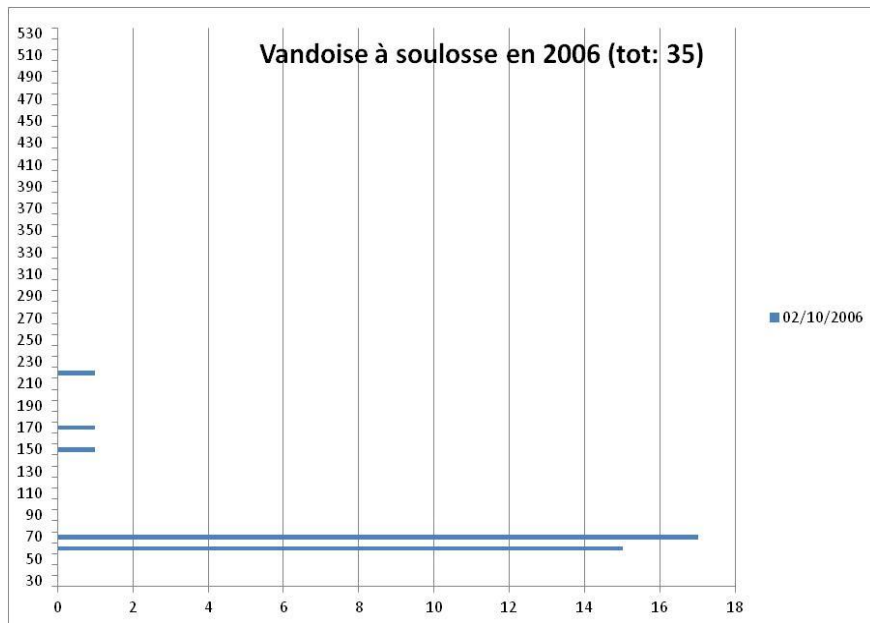

Taille des vandoises pêchées à la station de Soulosse-sous-Saint-Elophe

Abscisse : effectif

Ordonnée : taille en mm

D'après les informations recueillies sur la base de données IMAGE