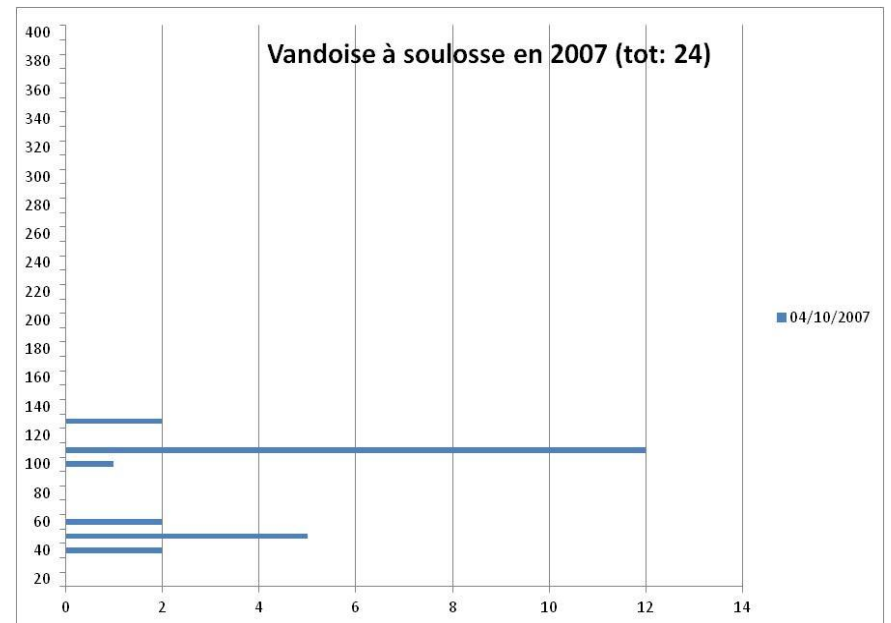

Taille des vandoises pêchées à la station de Soulosse-sous-Saint-Elophe

Abscisse : effectif

Ordonnée : taille en mm

D'après les informations recueillies sur la base de données IMAGE